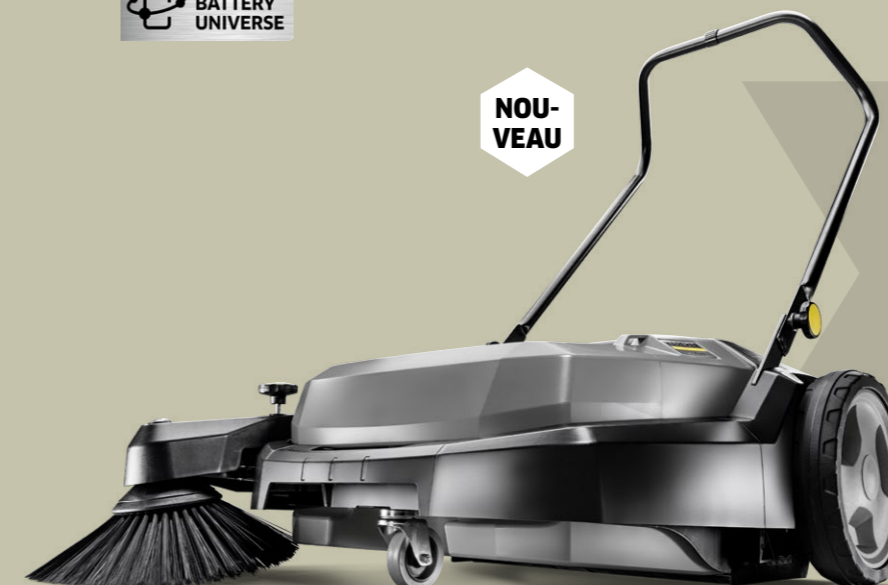

Balayeuse autotractée KM 70/30 C Bp 2 SB

N° d'art. 1.517-231.0

Balayeuse mécanique avec entraînement électrique du balai principal et des brosses latérales pour un balayage confortable et un résultat de nettoyage exceptionnel

Les poignées de transport à l'avant et à l'arrière facilitent le transport et le chargement dans une voiture. Les roues qui dépassent vers l'arrière facilitent le transport dans des escaliers

1879.- CHF 2059.-

Plate-forme de batterie 36V
Largeur de travail, 1 balai latéral incl., 980 mm
Cuve à déchets: 20 l
Rendement surfacique max. 3920 m²/h